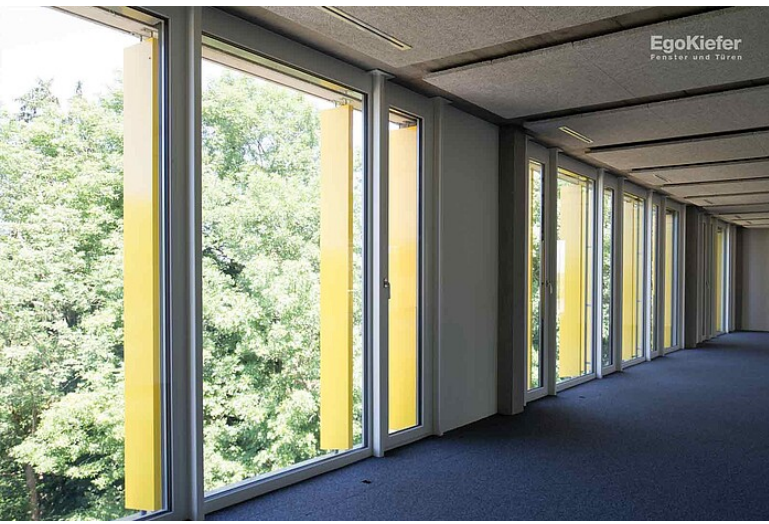

Stutz AG, San Gallo

Stutz AG, San Gallo

Una nuova sede aziendale

Nel marzo 2014 la Stutz AG di San Gallo ha potuto trasferirsi nella nuova sede centrale in Martinsbruggstrasse. Questo nuovo edificio segna l'inizio di un nuovo periodo nella storia centenaria dell'azienda. Il nuovo edificio, bello dal punto di vista architettonico, della forma e dei colori, offre postazioni di lavoro moderne e spaziose e combina in un unico luogo deposito, magazzino ed edificio per uffici. Per questo edificio sono state utilizzate le finestre in legno/alluminio EgoKiefer WS1® e le finestre in PVC/alluminio Ego®One.

Immagini

Fonte immagini / Fotografo: © rlc ag

Dati immobile

Architetto	: rlc ag, CH-9424 Rheineck
Prodotti utilizzati	Finestre in legno/alluminio WS1® Finestre in PVC/alluminio Ego®One
Completamento	marzo 2014
Tipo di costruzione	Edificio nuovo
Tipo di edificio	Edificio commerciale
Regione	Est
Numero immobile	SG-2014-951395