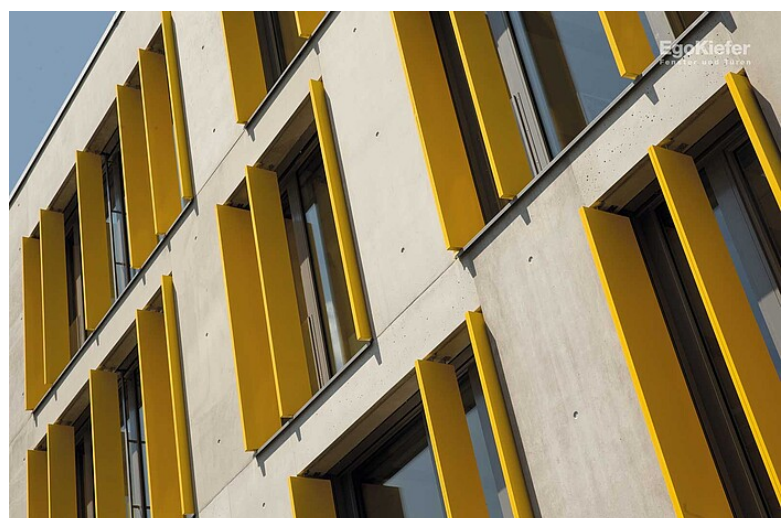

Stutz AG, San Gallo

Stutz AG, San Gallo

Una nuova sede aziendale

Nel marzo 2014 la Stutz AG di San Gallo ha potuto trasferirsi nella nuova sede centrale in Martinsbruggstrasse. Questo nuovo edificio segna l'inizio di un nuovo periodo nella storia centenaria dell'azienda. Il nuovo edificio, bello dal punto di vista architettonico, della forma e dei colori, offre postazioni di lavoro moderne e spaziose e combina in un unico luogo deposito, magazzino ed edificio per uffici. Per questo edificio sono state utilizzate le finestre in legno/alluminio EgoKiefer WS1® e le finestre in PVC/alluminio Ego®One.

Immagini

Fonte immagini / Fotografo: © rlc ag

Dati immobile

Architetto	: rlc ag, CH-9424 Rheineck
Prodotti utilizzati	Finestre in legno/alluminio WS1® Finestre in PVC/alluminio Ego®One
Completamento	marzo 2014
Tipo di costruzione	Edificio nuovo
Tipo di edificio	Edificio commerciale
Regione	Est
Numero immobile	SG-2014-951395