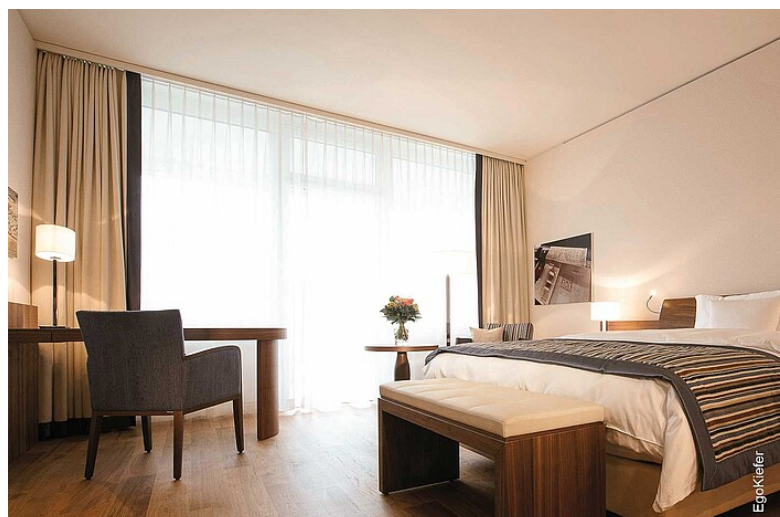

«OBERWAID», San Gallo

Il meglio di due mondi

Lo stabilimento terapeutico e centro medico Oberwaid offre assistenza medica dopo le operazioni e medicina preventiva. Con una vista ottimale sul Lago di Costanza, l'edificio dinamico, che ha la forma della croce di Tau, offre molta luce, grazie alle finestre in PVC e PVC/alluminio XL®2020.

Immagini

Fonte immagini / Fotografo: © Carlos Martinez Architekten AG