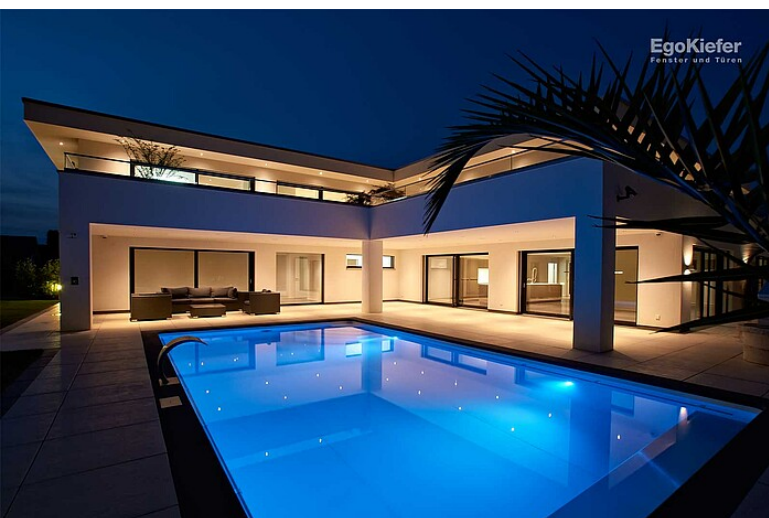

Nuova costruzione casa monofamiliare (villa), Steinach

L'atmosfera delle vacanze a casa

Questa casa monofamiliare convince per l'architettura moderna e le stanze luminose e inondate di luce, che permettono anche agli ultimi raggi di sole di entrare la sera. Ciò è reso possibile dalle finestre in PVC/alluminio XL®2020 e dalle dodici porte-finestre scorrevoli alzanti in PVC/alluminio con con ampie vetrate tra soggiorno ed esterno.

Immagini

Fonte immagini / Fotografo: © Marcus Pauli