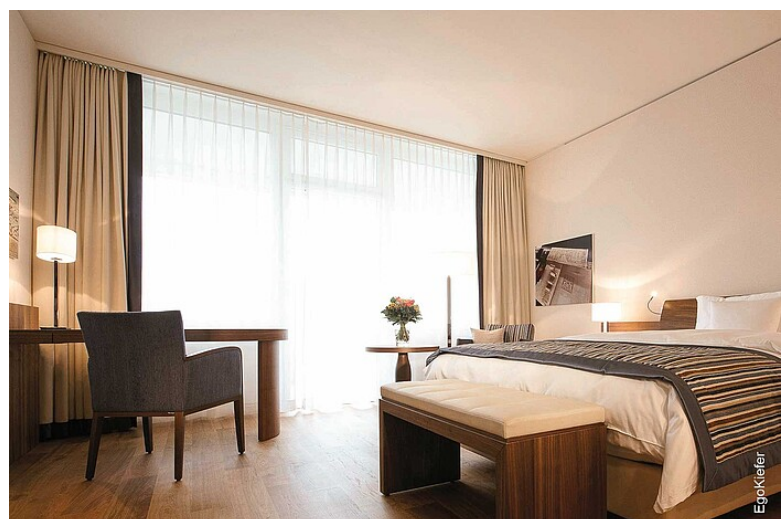

«OBERWAID», St. Gallen

Le meilleur des deux mondes

L'établissement thermal et centre médical Oberwaid offre un suivi médical post-opératoire et des soins de santé préventifs. Avec une vue superbe sur le Lac de Constance, ce bâtiment dynamique et très lumineux en forme de croix de Saint-Antoine est équipé de fenêtres XL® 2020 en PVC et en PVC/aluminium.

Impressions

Source des images / Photographe: © Carlos Martinez Architekten AG