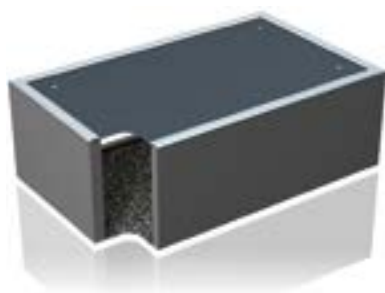

Semplicemente confortevole.

Porta girevole

Porta girevole Max - La soluzione ideale e stabile per punti di passaggio esposti ad un'elevata sollecitazione.

Porta scorrevole

Porta scorrevole - La protezione anti-insetti ideale per passaggi ad alta superficie.

Copertura per condotti dell'aria

Coperture per condotti dell'aria - Una soluzione robusta e transitabile per tenere lontano foglie, ragni e altri piccoli insetti.

Semplicemente confortevole.

EgoKiefer SA - il n. 1 sul mercato svizzero delle porte e finestre