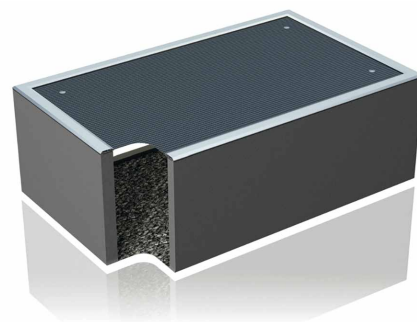

Disponible chez EgoKiefer

La gamme complète Rollfix est disponible chez EgoKiefer. Elle s'utilise pour tous les systèmes de fenêtres, indépendamment du fabricant. Manifestez-vous dès à présent pour un entretien de conseil gratuit avec offre de prix, et offrez-vous une sensation d'habitat exclusif vous aussi, grâce aux systèmes de protection contre les insectes Rollfix.

Une entreprise du Groupe DOVISTA

DOVISTA®
windows and doors