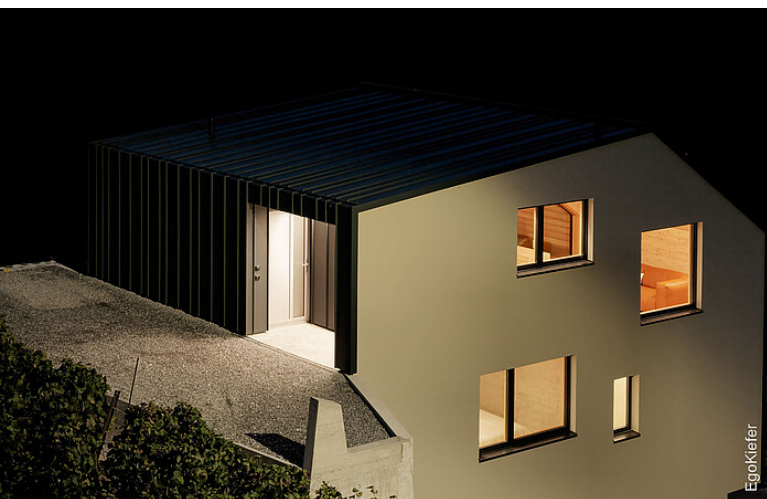

# Neubau EFH (Villa), Fully

Ein Monolith zwischen den Reben in steilem Hang für weitläufigen Blick ins Walliser Tal

Die EgoKiefer Holz-Aluminium-Fenster Ego® Selection verfügen über verdeckte Beschläge und sind teilweise grifflos – mit ihrer schlichten Eleganz setzen sie den Ausblick in die Walliser Rebberge wie als Fotografie in einen Holzrahmen.

# Objektdaten

<b>Architekt</b>	staub architectes sàrl, CH-1926 Fully
<b>Verwendete Produkte</b>	<a href="#">Holz/Aluminium-Fenster / Ego® Selection</a> Holz/Aluminium-Hebeschiebetüren XL®2020
<b>Anzahl Produkte / Quadratmeter</b>	10 Fenster / 26 m², 5 Hebeschiebetüren / 35 m²
<b>Fertigstellung</b>	September 2019
<b>Bauart</b>	Neubau
<b>Gebäudeart</b>	Einfamilienhaus
<b>Region</b>	West
<b>Objekt-Nummer</b>	VN-2019-194438