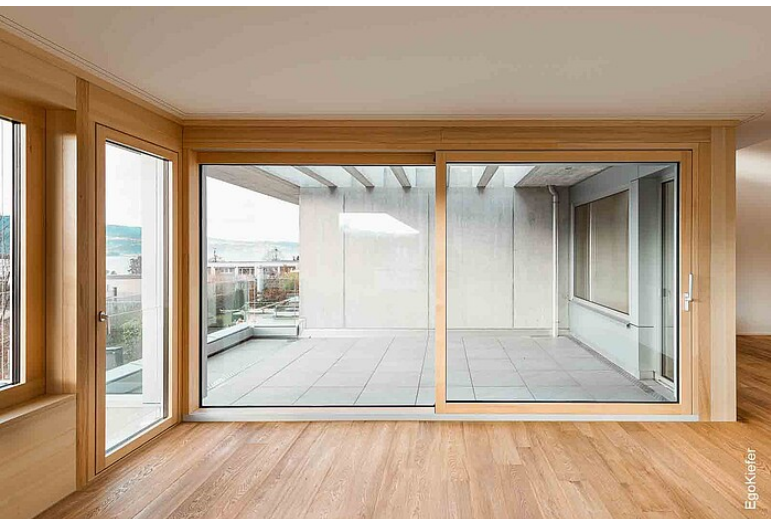

Neubau Doppelhaus, Region Zürichsee

Neubau Doppelhaus, Region Zürichsee

Extravagantes Wohnen am Zürichsee

Dieses tolle Objekt in der Region Zürichsee fällt mit seiner aussergewöhnlicher Architektur sofort auf und ist ein echter Hingucker. Die grosse Fensterfläche bietet maximalen Lichteinfall und der Blick aus dem Fenster sorgt für schönste Aussichten. Passend zu diesem extravaganten Objekt wurden die hochwertigen EgoKiefer Holz/Aluminium-Fenster Ego®Allstar und Ego®Selection verbaut.

Impressionen

Bildquelle/Fotograf: © 2020 HOTZ & HOTZ Architekten GmbH / Fotograf: © Stefan Jäggi

Objektdaten

Architekt	HOTZ & HOTZ ARCHITEKTEN, CH-8001 Zürich
Verwendete Produkte	Holz/Aluminium-Fenster / Ego®Allstar Holz/Aluminium-Fenster / Ego®Selection
Anzahl Produkte / Quadratmeter	50 Fenster / 117 m ² , 2 Hebeschiebetüren / 27 m ²
Fertigstellung	Dezember 2019
Bauart	Neubau
Gebäudeart	Mehrfamilienhaus
Region	Zürich
Objekt-Nummer	ZH-2019-191009