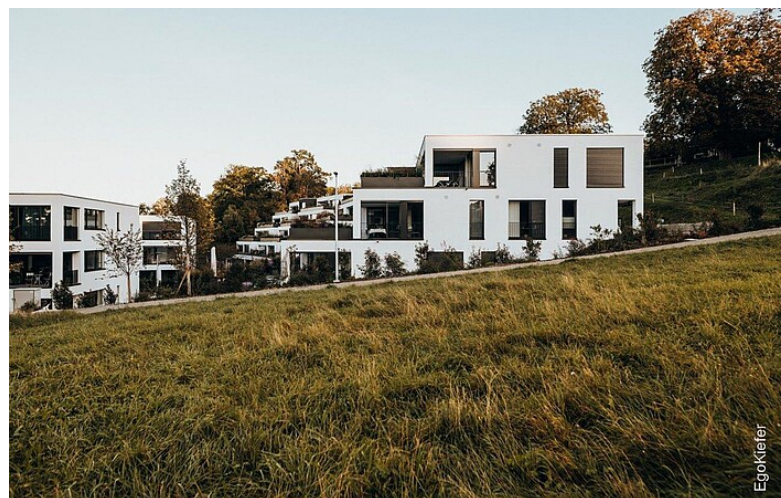

Areal «Besmer-Panorama», Kreuzlingen

Areal «Besmer-Panorama», Kreuzlingen

Eine Wohnsiedlung mit Wohnatmosphäre der besonderen Art

In Kreuzlingen entstand eine Wohnsiedlung mit Wohnatmosphäre der besonderen Art. Alle Gebäude sind nach der natürlichen Hangkrümmung ausgerichtet und fügen sich harmonisch in die Landschaft ein. Die Orientierung der Gebäude ermöglicht für die meisten Wohnungen eine frei Sicht in Richtung See. Die verbauten EgoKiefer Fenster Ego®Allstar und Ego®Selection sowie die Holz/Aluminium-Hebeschiebetüren XL®2020 schaffen eine behagliche Atmosphäre und verstärken die schöne Aussicht auf den See.

Impressionen

Bildquelle/Fotograf: © Häberlin Architekten

Objektdaten

Architekt	Häberlin Architekten HTL/STV AG, Geschäftshaus Ruet, CH-8555 Müllheim
Verwendete Produkte	Holz/Aluminium-Fenster / Ego®Allstar Holz/Aluminium-Fenster / Ego®Selection Holz/Aluminium-Hebeschiebetüren XL®2020
Anzahl Produkte / Quadratmeter	542 Fenster / 1871m ² , 420 Hebeschiebetüren / 360 m ²
Fertigstellung	Mai 2019
Bauart	Neubau
Gebäudeart	Mehrfamilienhaus
Region	Ost
Objekt-Nummer	SG-2019-167020