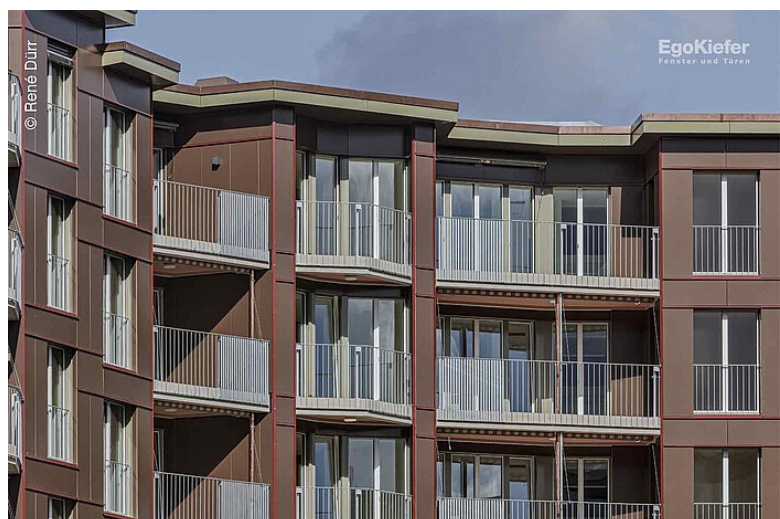

«Wohnüberbauung und Kindergarten Guggach», Zürich

«Wohnüberbauung und Kindergarten Guggach», Zürich

Wohnüberbauung und Kindergarten «Guggach» in Zürich

Die Wohnüberbauung «Guggach» liegt an bevorzugter Lage beim Bucheggplatz in Zürich-Unterstrass und ist verkehrstechnisch ausgezeichnet erschlossen. Bei der Wohnüberbauung mit einem Kindergarten wurde aufgrund des angrenzenden Chäferberg-Waldes grosser Wert auf eine Verbundenheit mit der Natur gelegt. Die Gebäude erfüllen den MINERGIE-Standard. Mit unseren Holz/Aluminium-Fenstern, welche wir bei diesem Grossprojekt montieren durften, konnten wir diesen Standard bestens erfüllen.

Impressionen

Bildquelle/Fotograf: Luftaufnahme: © Wincasa AG, Aussenaufnahmen: © René Dürr

Objektdaten

Architekt	Knapkiewicz & Fickert AG, CH-8004 Zürich
Generalunternehmer (GU)	HRS Real Estate AG, CH-8050 Zürich
Verwendete Produkte	Holz/Aluminium-Fenster / Ego® Allstar
Anzahl Produkte / Quadratmeter	1833 Fenster / 8575 m²
Fertigstellung	Mai 2019
Bauart	Neubau
Gebäudeart	Mehrfamilienhaus, Öffentlicher Bau
Region	Zürich
Objekt-Nummer	ZH-2019-184486