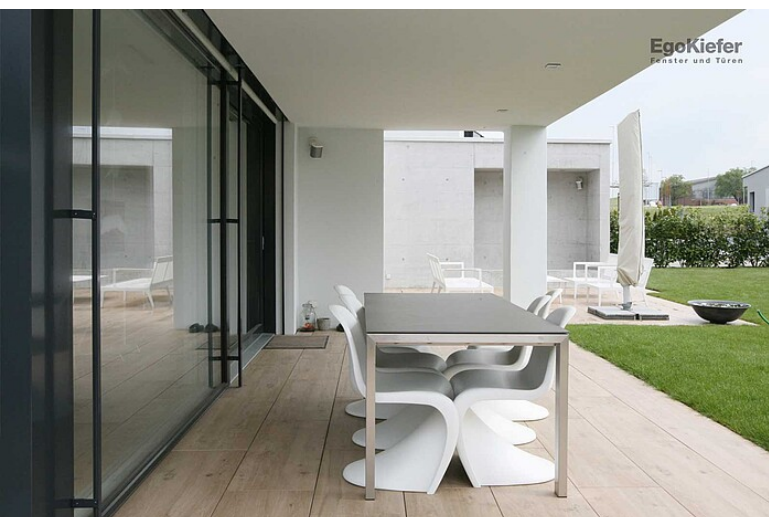

Einfamilienhaus, Wilen b. Wil

Ein Zuhause im Grünen

Dieses Einfamilienhaus in Wilen wurde 2016 von unserer Niederlassung St. Gallen umgesetzt. Zum Einsatz kamen die EgoKiefer Kunststoff/Aluminium-Fenster und Kunststoff/Aluminium Hebeschiebetüren XL®2020. Das Projekt setzt auf die Flexibilität und schlichte Optik.

Impressionen

Bildquelle/Fotograf: © skizzenROLLE