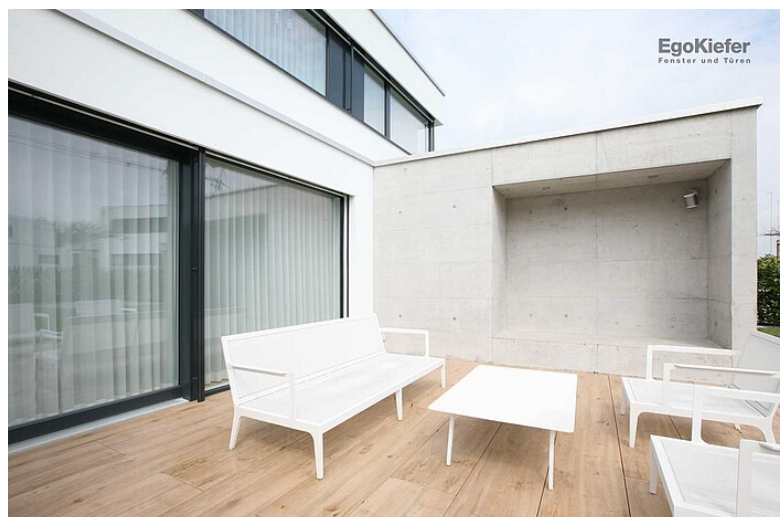

Einfamilienhaus, Wilen b. Wil

Ein Zuhause im Grünen

Dieses Einfamilienhaus in Wilen wurde 2016 von unserer Niederlassung St. Gallen umgesetzt. Zum Einsatz kamen die EgoKiefer Kunststoff/Aluminium-Fenster und Kunststoff/Aluminium Hebeschiebetüren XL®2020. Das Projekt setzt auf die Flexibilität und schlichte Optik.

Impressionen

Bildquelle/Fotograf: © skizzenROLLE